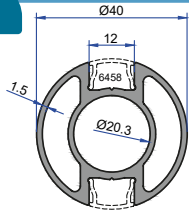

YUVARLAK KÜPEŞTE PROFİLLERİ

ROUND RAILING PROFILES

100

101

102

103

104

105

106

107

108

109

110

111

112

113

114