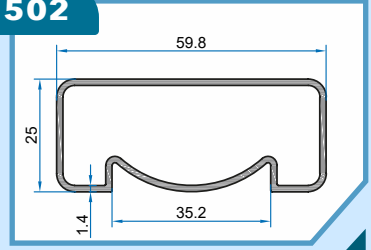

40x40 Kare Dikme Yandan Bağlantı Takımı (15cm)

MK-604

25x60 - 30x80 Duvar Yandan T Bağlantı Takımı

KARE KÜPEŞTE PROFİLLERİ

SQUARE RAILING PROFILES

500

501

502