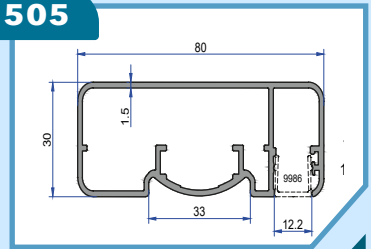

KARE KÜPEŞTE PROFİLLERİ

SQUARE RAILING PROFILES

500

501

502

503

504

505

506

507

508

509

510

511

512

513

514

515