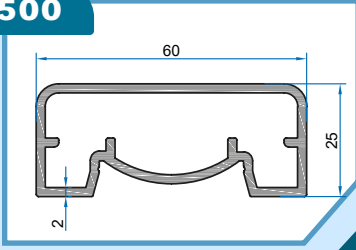

40x40 Kare Dikme Yandan Bağlantı Takımı (15cm)

MK-604

25x60 - 30x80 Duvar Yandan T Bağlantı Takımı

KARE KÜPEŞTE PROFİLLERİ

SQUARE RAILING PROFILES

500

501

502