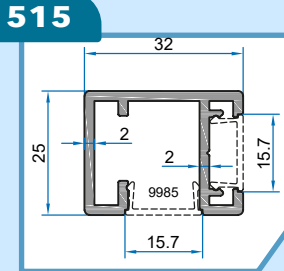

KARE KÜPEŞTE PROFİLLERİ

SQUARE RAILING PROFILES

500

501

502

503

504

505

506

507

508

509

510

511

512

513

514

515