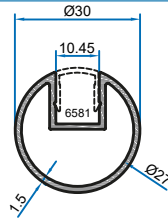

YUVARLAK KÜPEŞTE PROFİLLERİ

ROUND RAILING PROFILES

100

101

102

103

104

105