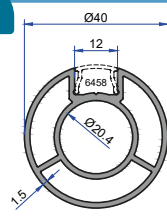

YUVARLAK KÜPEŞTE PROFİLLERİ

ROUND RAILING PROFILES

100

101

102

103

104

105

106

107

108

109

110

111

112

113

114