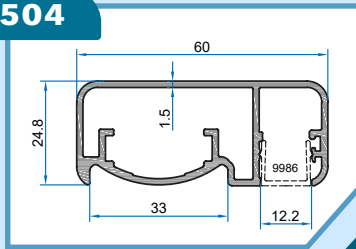

KARE KÜPEŞTE PROFİLLERİ

SQUARE RAILING PROFILES

500

501

502

503

504

505

506

507

508

509

510

511

512

513

514

515