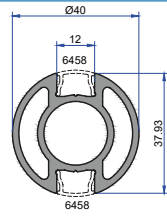

YUVARLAK KÜPEŞTE PROFİLLERİ

ROUND RAILING PROFILES

100

101

102

103

104

105