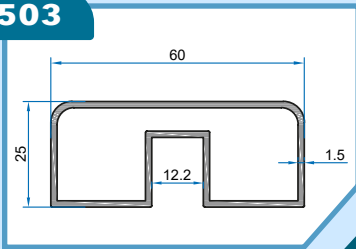

KARE KÜPEŞTE PROFİLLERİ

SQUARE RAILING PROFILES

500

501

502

503

504

505

506

507

508

509

510

511

512

513

514

515