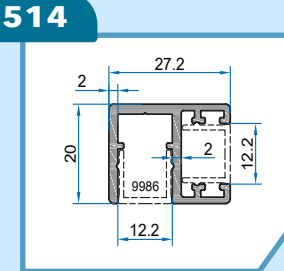

KARE KÜPEŞTE PROFİLLERİ

SQUARE RAILING PROFILES

500

501

502

503

504

505

506

507

508

509

510

511

512

513

514

515