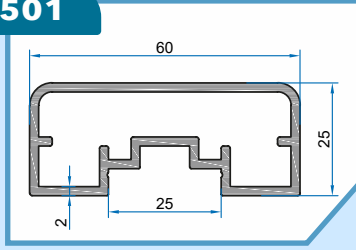

40x40 Kare Dikme Yandan Bağlantı Takımı (15cm)

MK-604

25x60 - 30x80 Duvar Yandan T Bağlantı Takımı

KARE KÜPEŞTE PROFİLLERİ

SQUARE RAILING PROFILES

500

501

502